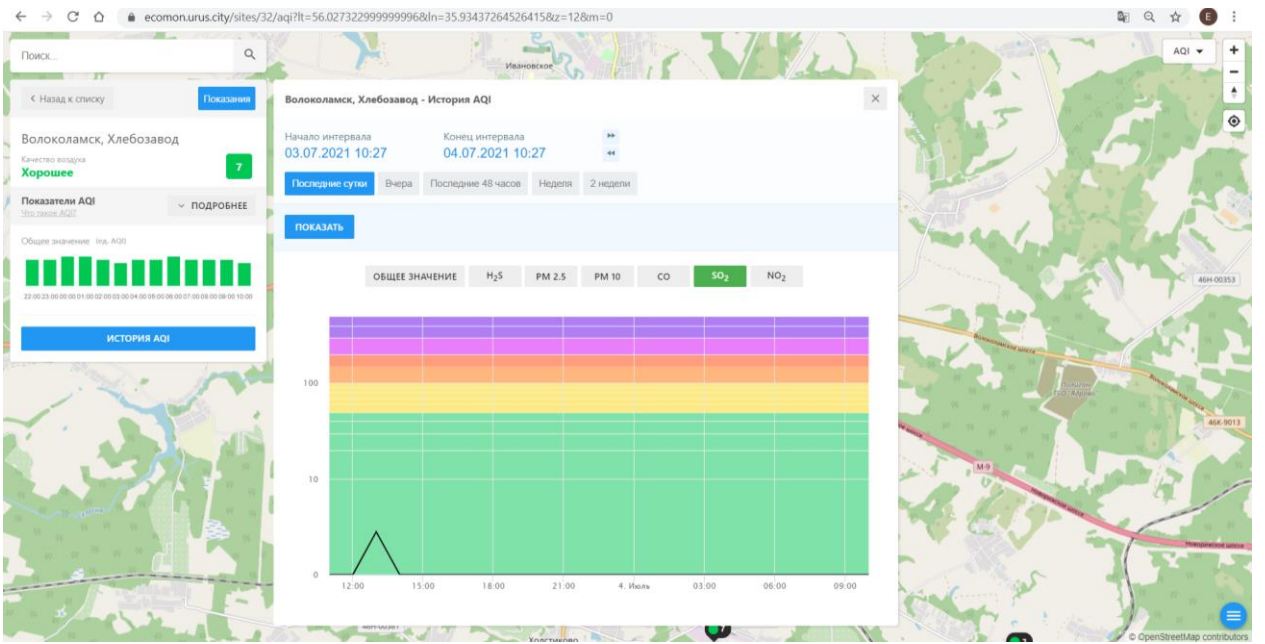

Последние сутки    Вчера    Последние 48 часов    Неделя    2 недели

ПОКАЗАТЬ

ОБЩЕЕ ЗНАЧЕНИЕ    H<sub>2</sub>S    PM 2.5    PM 10    CO    SO<sub>2</sub>    **NO<sub>2</sub>**

The chart displays the AQI for NO<sub>2</sub> over a 24-hour period. The y-axis represents the AQI value from 0 to 100. The x-axis shows time from 12:00 to 09:00. The background is color-coded: green (0-50), yellow (51-100), orange (101-150), and purple (151-200). A line graph shows a sharp peak at 18:00, reaching an AQI of approximately 100.

100  
10  
0

12:00    15:00    18:00    21:00    4 Июля    03:00    06:00    09:00

404 00353

404 9013

M9

© OpenStreetMap contributors

Поиск...

← Назад к списку **Показать**