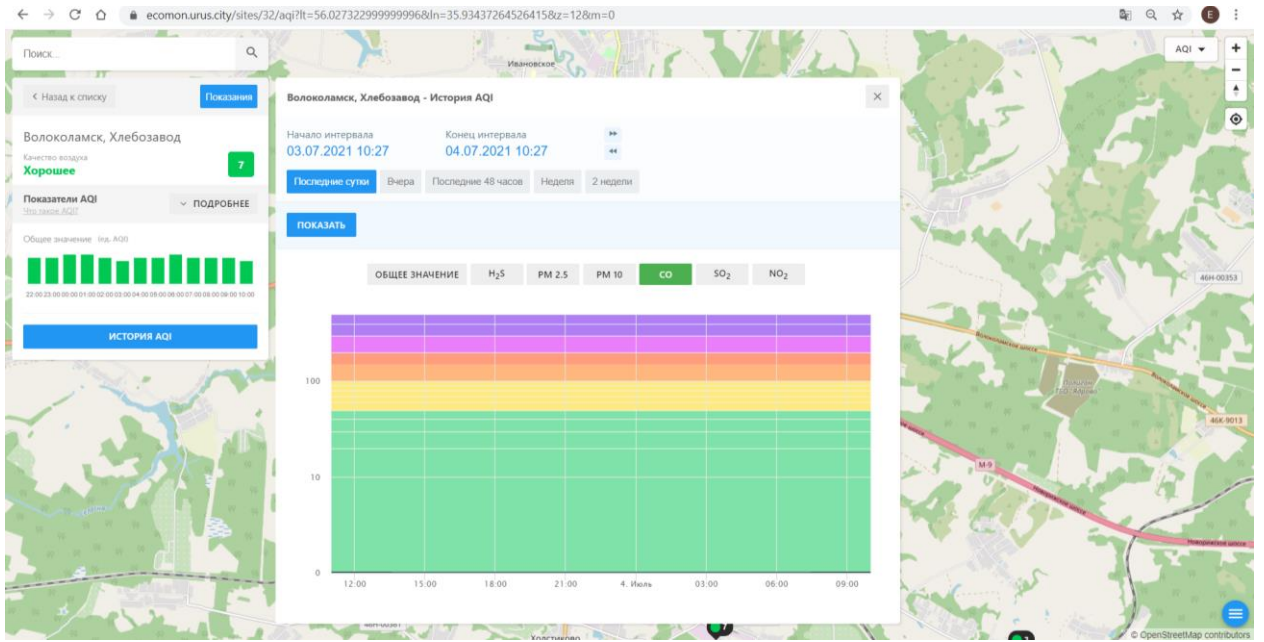

Последние сутки    Вчера    Последние 48 часов    Неделя    2 недели

ПОКАЗАТЬ

ОБЩЕЕ ЗНАЧЕНИЕ    H<sub>2</sub>S    PM 2.5    PM 10    CO    SO<sub>2</sub>    **NO<sub>2</sub>**

The chart displays the AQI for NO<sub>2</sub> over a 24-hour period. The y-axis represents the AQI value from 0 to 100. The x-axis shows time from 12:00 to 09:00. The background is color-coded: green (0-50), yellow (51-100), orange (101-150), and purple (151-200). A line graph shows a sharp peak at 18:00, reaching an AQI of approximately 100.

100  
10  
0

12:00    15:00    18:00    21:00    4 Июля    03:00    06:00    09:00

404 00353

404 9013

M9

© OpenStreetMap contributors

Поиск...

← Назад к списку **Показать**

**Волоколамск, Хлебозавод**

Качество воздуха  
**Хорошее** 7

**Показатели AQI** показатели AQI **ПОДРОБНЕЕ**

Общие значения: (по AQI)

22:00 23:00 00:00 01:00 02:00 03:00 04:00 05:00 06:00 07:00 08:00 09:00 10:00