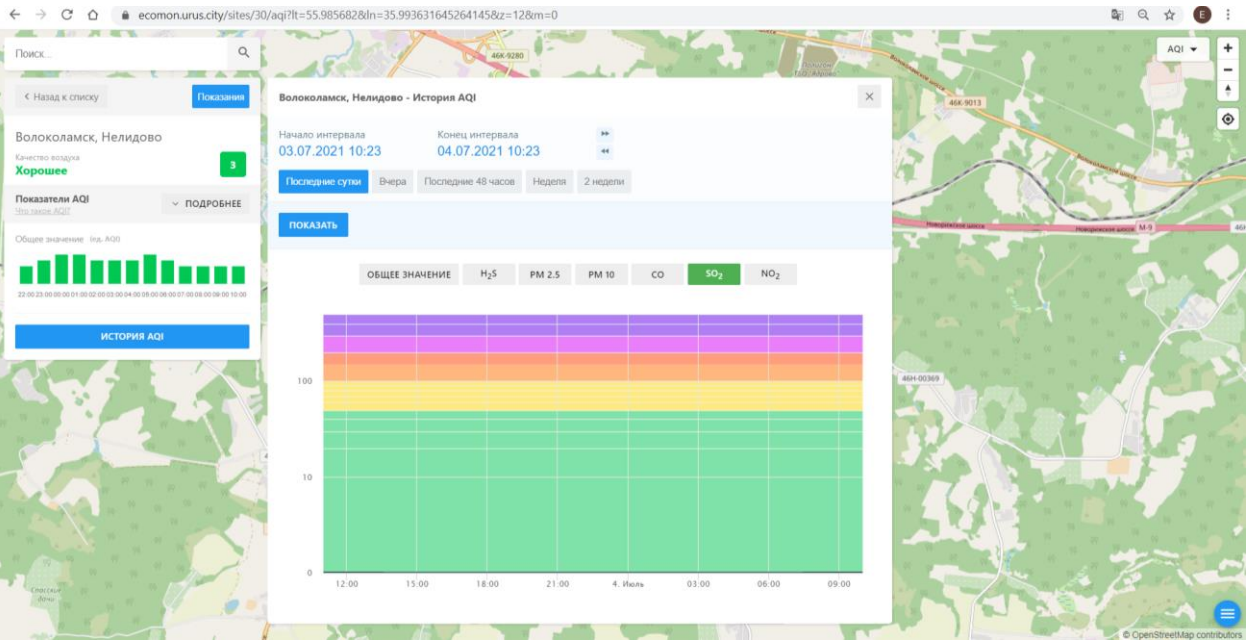

### Волоколамск, Нелидово

Качество воздуха **Хорошее** 3

Показатели AQI ПОДРОБНЕЕ

Общее значение: **3** (из 10)

ИСТОРИЯ AQI

#### Волоколамск, Нелидово - История AQI

Начало интервала: 03.07.2021 10:23    Конец интервала: 04.07.2021 10:23

Последние сутки    Вчера    Последние 48 часов    Неделя    2 недели

ПОКАЗАТЬ

ОБЩЕЕ ЗНАЧЕНИЕ    H<sub>2</sub>S    PM 2.5    PM 10    **CO**    SO<sub>2</sub>    NO<sub>2</sub>

Время	Общее значение AQI
12:00 (03.07)	3
15:00 (03.07)	3
18:00 (03.07)	3
21:00 (03.07)	3
00:00 (04.07)	3
03:00 (04.07)	3
06:00 (04.07)	3
09:00 (04.07)	3

© OpenStreetMap contributors

ecomon.urus.city/sites/30/aqi?it=55.985682&ln=35.993631645264145&sz=12&m=0

Последние сутки    Вчера    Последние 48 часов    Неделя    2 недели

ПОКАЗАТЬ

ОБЩЕЕ ЗНАЧЕНИЕ    H<sub>2</sub>S    PM 2.5    PM 10    CO    SO<sub>2</sub>    **NO<sub>2</sub>**

The chart displays the AQI for NO<sub>2</sub> over a 24-hour period. The y-axis represents the AQI value from 0 to 100. The x-axis shows time from 12:00 to 09:00. The background is color-coded: green (0-50), yellow (51-100), orange (101-150), and purple (151-200). A line graph shows a sharp peak at 18:00, reaching an AQI of approximately 100.