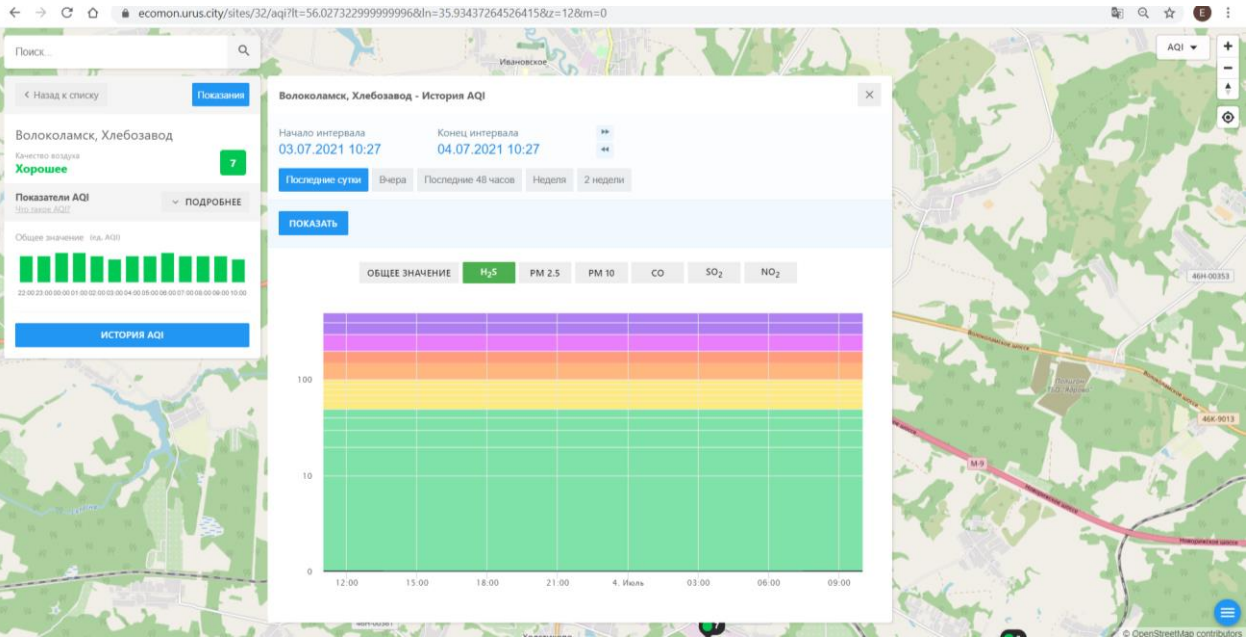

Последние сутки    Вчера    Последние 48 часов    Неделя    2 недели

ПОКАЗАТЬ

ОБЩЕЕ ЗНАЧЕНИЕ    H<sub>2</sub>S    PM 2.5    PM 10    CO    SO<sub>2</sub>    **NO<sub>2</sub>**

The chart displays the AQI for NO<sub>2</sub> over a 24-hour period. The y-axis represents the AQI value from 0 to 100. The x-axis shows time from 12:00 to 09:00. The background is color-coded: green (0-50), yellow (51-100), orange (101-150), and purple (151-200). A line graph shows a sharp peak at 18:00, reaching an AQI of approximately 100.

### Волоколамск, Родниковая - История AQI

Начало интервала: 03.07.2021 10:26    Конец интервала: 04.07.2021 10:26

Последние сутки    Вчера    Последние 48 часов    Неделя    2 недели

ПОКАЗАТЬ

ОБЩЕЕ ЗНАЧЕНИЕ    H<sub>2</sub>S    PM 2.5    **PM 10**    CO    SO<sub>2</sub>    NO<sub>2</sub>

Время	PM 10
12:00	25
15:00	30
18:00	35
21:00	45
4 июля	35
03:00	30
06:00	25
09:00	30

© OpenStreetMap contributors

Поиск...

← Назад к списку Показать