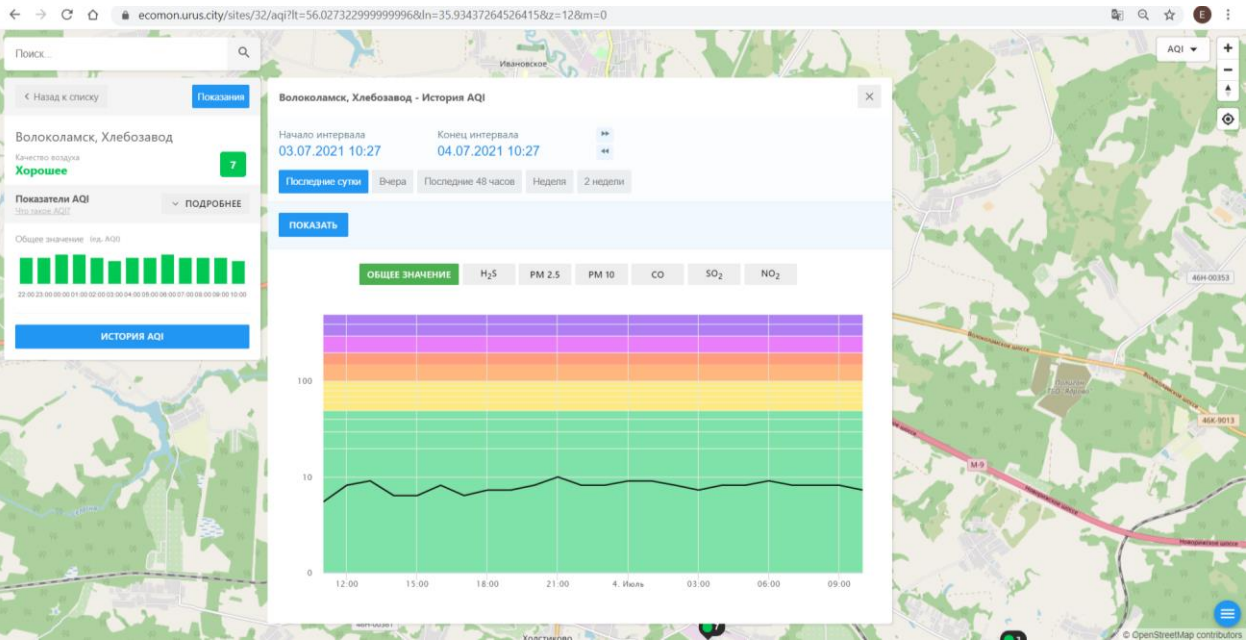

Последние сутки    Вчера    Последние 48 часов    Неделя    2 недели

ПОКАЗАТЬ

ОБЩЕЕ ЗНАЧЕНИЕ    H<sub>2</sub>S    PM 2.5    PM 10    CO    SO<sub>2</sub>    **NO<sub>2</sub>**

The chart displays the AQI for NO<sub>2</sub> over a 24-hour period. The y-axis represents the AQI value from 0 to 100. The x-axis shows time from 12:00 to 09:00. The background is color-coded: green (0-50), yellow (51-100), orange (101-150), and purple (151-200). A line graph shows a sharp peak at 18:00, reaching an AQI of approximately 100.

Качество воздуха **Хорошее** 4

Показатели AQI

Общие значения:  Общ. AQI

ИСТОРИЯ AQI

### Волоколамск, Родниковая - История AQI

Начало интервала: 03.07.2021 10:26    Конец интервала: 04.07.2021 10:26

Последние сутки    Вчера    Последние 48 часов    Неделя    2 недели

ПОКАЗАТЬ

ОБЩЕЕ ЗНАЧЕНИЕ    H<sub>2</sub>S    PM 2.5    **PM 10**    CO    SO<sub>2</sub>    NO<sub>2</sub>

Время	PM 10
12:00	25
15:00	30
18:00	35
21:00	45
4 июля	35
03:00	30
06:00	25
09:00	30

© OpenStreetMap contributors

Поиск...

← Назад к списку Показать