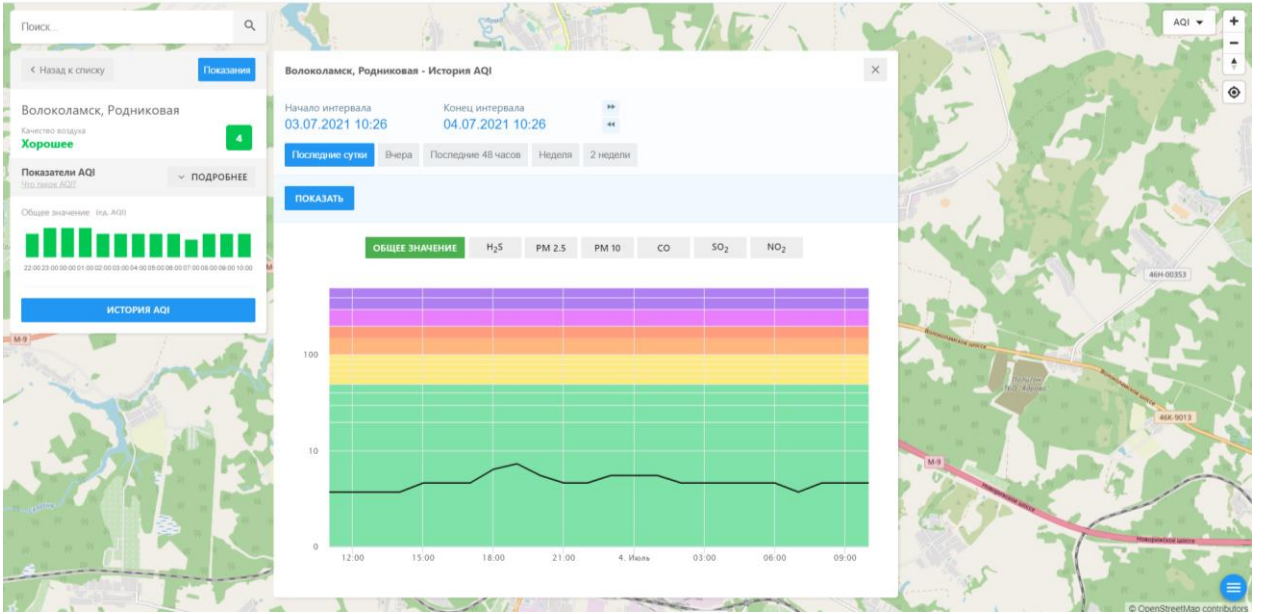

Поиск...

Волоколамск, Нелидово

Качество воздуха: **Хорошее** 3

Показатели AQI: **ПОДРОБНЕЕ**

Общее значение: **55** (из 100)

История AQI

Волоколамск, Нелидово - История AQI

Начало интервала: 03.07.2021 10:23    Конец интервала: 04.07.2021 10:23

Последние сутки    Вчера    Последние 48 часов    Неделя    2 недели

ПОКАЗАТЬ

ОБЩЕЕ ЗНАЧЕНИЕ    H<sub>2</sub>S    PM 2.5    PM 10    CO    SO<sub>2</sub>    **NO<sub>2</sub>**

The chart displays the AQI for NO<sub>2</sub> over a 24-hour period. The y-axis represents the AQI value from 0 to 100. The x-axis shows time from 12:00 to 09:00. The background is color-coded: green (0-50), yellow (51-100), orange (101-150), and purple (151-200). A line graph shows a sharp peak at 18:00, reaching an AQI of approximately 100.

Time	AQI
12:00	50
15:00	50
18:00	100
21:00	50
03:00	50
06:00	50
09:00	50

© OpenStreetMap contributors

ecomon.urus.city/sites/31/aqi?it=56.03041099999998&ln=35.945793645264075&z=12&m=0

Поиск...

Волоколамск, Родниковая