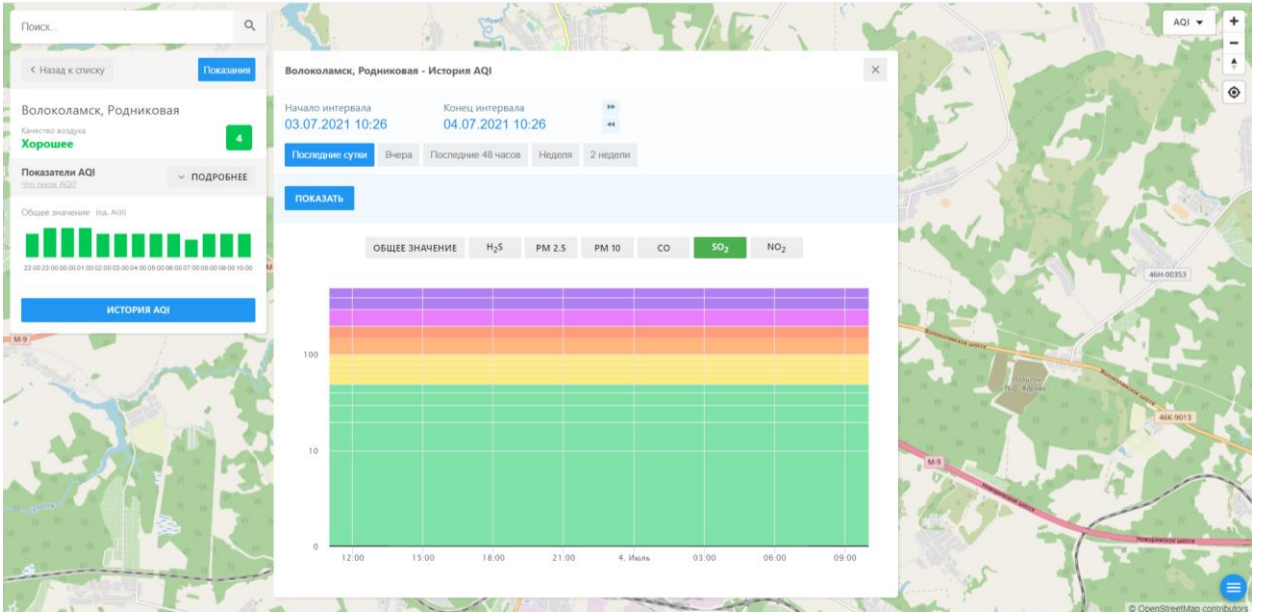

Последние сутки    Вчера    Последние 48 часов    Неделя    2 недели

ПОКАЗАТЬ

ОБЩЕЕ ЗНАЧЕНИЕ    H<sub>2</sub>S    PM 2.5    PM 10    CO    SO<sub>2</sub>    **NO<sub>2</sub>**

The chart displays the AQI for NO<sub>2</sub> over a 24-hour period. The y-axis represents the AQI value from 0 to 100. The x-axis shows time from 12:00 to 09:00. The background is color-coded: green (0-50), yellow (51-100), orange (101-150), and purple (151-200). A line graph shows a sharp peak at 18:00, reaching an AQI of approximately 100.

Качество воздуха **Хорошее** 4

Показатели AQI

Общие значения:  Общ. AQI

ИСТОРИЯ AQI

### Волоколамск, Родниковая - История AQI

Начало интервала: 03.07.2021 10:26    Конец интервала: 04.07.2021 10:26

Последние сутки    Вчера    Последние 48 часов    Неделя    2 недели

ПОКАЗАТЬ

ОБЩЕЕ ЗНАЧЕНИЕ    H<sub>2</sub>S    PM 2.5    **PM 10**    CO    SO<sub>2</sub>    NO<sub>2</sub>

Время	PM 10
12:00	25
15:00	30
18:00	35
21:00	45
4 июля	35
03:00	30
06:00	25
09:00	30

© OpenStreetMap contributors

Поиск...

← Назад к списку Показать