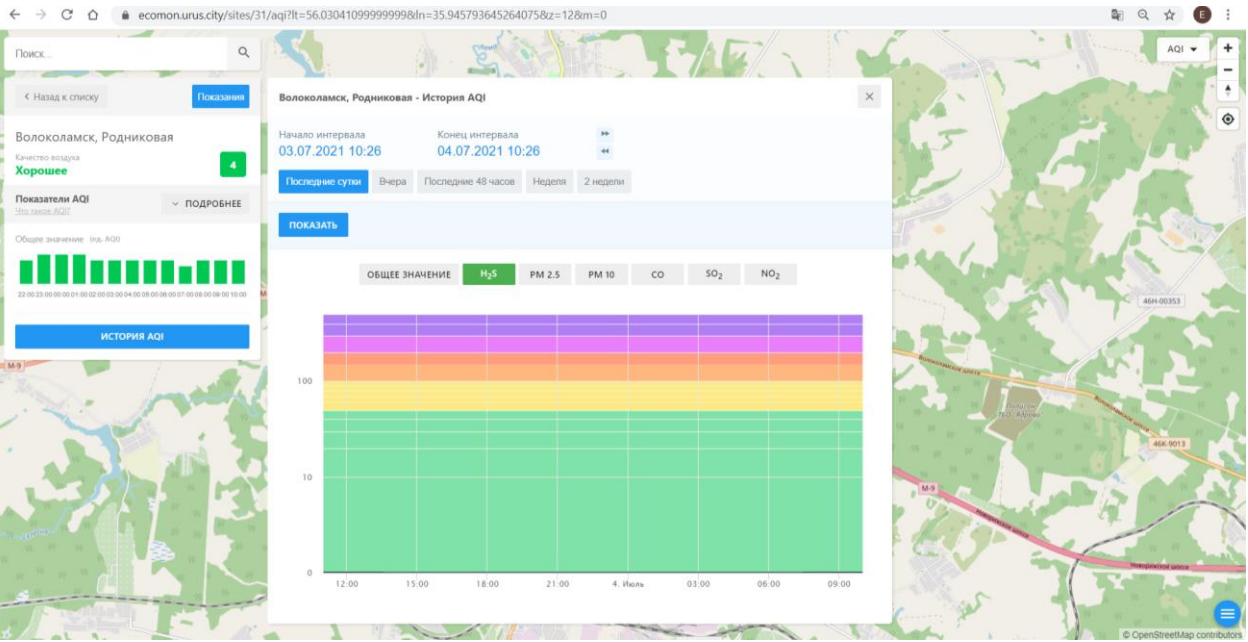

Поиск...

Волоколамск, Нелидово

Качество воздуха: **Хорошее** 3

Показатели AQI: **ПОДРОБНЕЕ**

Общее значение: **55** (из 100)

История AQI

Волоколамск, Нелидово - История AQI

Начало интервала: 03.07.2021 10:23    Конец интервала: 04.07.2021 10:23

Последние сутки    Вчера    Последние 48 часов    Неделя    2 недели

ПОКАЗАТЬ

ОБЩЕЕ ЗНАЧЕНИЕ    H<sub>2</sub>S    PM 2.5    PM 10    CO    SO<sub>2</sub>    **NO<sub>2</sub>**

The chart displays the AQI for NO<sub>2</sub> over a 24-hour period. The y-axis represents the AQI value from 0 to 100. The x-axis shows time from 12:00 to 09:00. The background is color-coded: green (0-50), yellow (51-100), orange (101-150), and purple (151-200). A line graph shows a sharp peak at 18:00, reaching an AQI of approximately 100.

Time	AQI
12:00	50
15:00	50
18:00	100
21:00	50
03:00	50
06:00	50
09:00	50

© OpenStreetMap contributors

ecomon.urus.city/sites/31/aqi?it=56.03041099999998&ln=35.945793645264075&z=12&m=0

Поиск...

Волоколамск, Родниковая