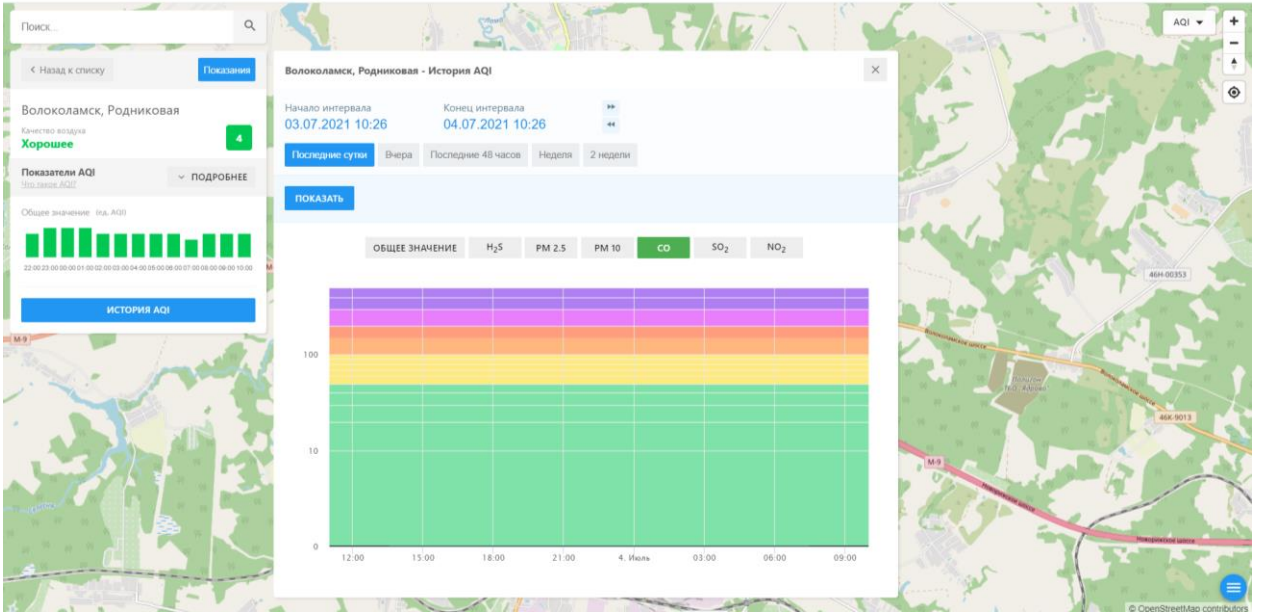

Последние сутки    Вчера    Последние 48 часов    Неделя    2 недели

ПОКАЗАТЬ

ОБЩЕЕ ЗНАЧЕНИЕ    H<sub>2</sub>S    PM 2.5    PM 10    CO    SO<sub>2</sub>    **NO<sub>2</sub>**

The chart displays the AQI for NO<sub>2</sub> over a 24-hour period. The y-axis represents the AQI value from 0 to 100. The x-axis shows time from 12:00 to 09:00. The background is color-coded: green (0-50), yellow (51-100), orange (101-150), and purple (151-200). A line graph shows a sharp peak at 18:00, reaching an AQI of approximately 100.

Качество воздуха **Хорошее** 4

Показатели AQI

Общие значения:  Общ. AQI

ИСТОРИЯ AQI

### Волоколамск, Родниковая - История AQI

Начало интервала: 03.07.2021 10:26    Конец интервала: 04.07.2021 10:26

Последние сутки    Вчера    Последние 48 часов    Неделя    2 недели

ПОКАЗАТЬ

ОБЩЕЕ ЗНАЧЕНИЕ    H<sub>2</sub>S    PM 2.5    **PM 10**    CO    SO<sub>2</sub>    NO<sub>2</sub>

Время	PM 10
12:00	25
15:00	30
18:00	35
21:00	45
4 июля	35
03:00	30
06:00	25
09:00	30

© OpenStreetMap contributors

Поиск...

← Назад к списку Показать