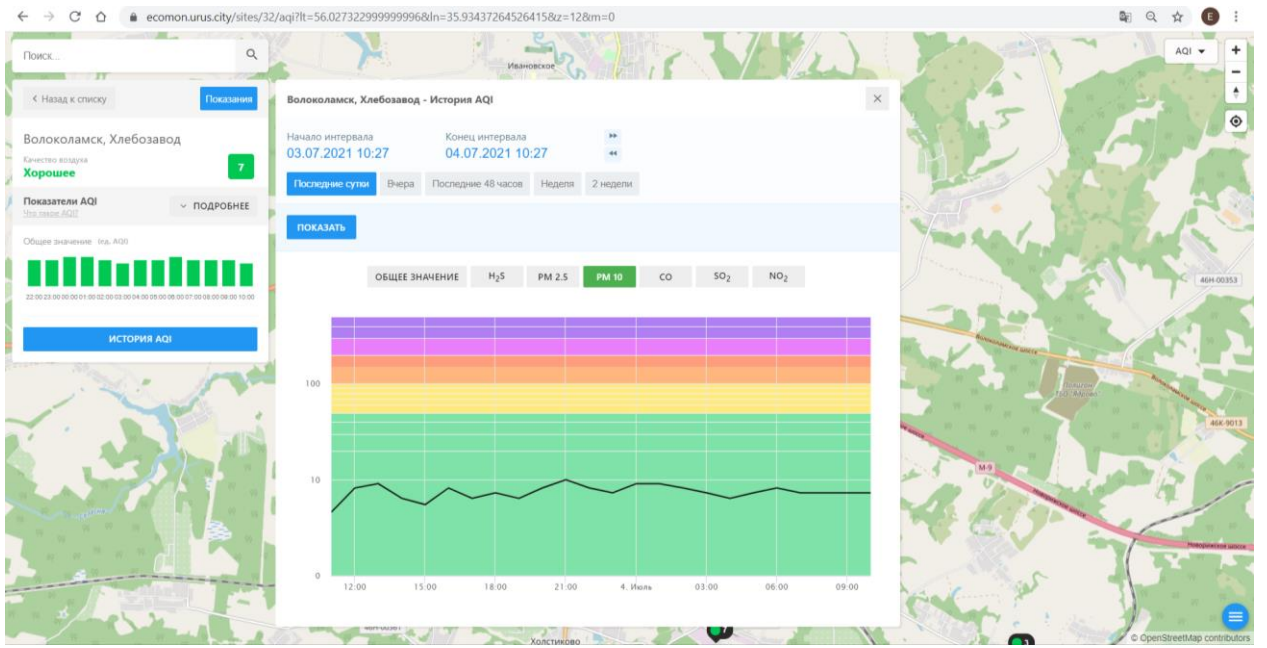

Последние сутки    Вчера    Последние 48 часов    Неделя    2 недели

ПОКАЗАТЬ

ОБЩЕЕ ЗНАЧЕНИЕ    H<sub>2</sub>S    PM 2.5    PM 10    CO    SO<sub>2</sub>    **NO<sub>2</sub>**

The chart displays the AQI for NO<sub>2</sub> over a 24-hour period. The y-axis represents the AQI value from 0 to 100. The x-axis shows time from 12:00 to 09:00. The background is color-coded: green (0-50), yellow (51-100), orange (101-150), and purple (151-200). A line graph shows a sharp peak at 18:00, reaching an AQI of approximately 100.

100  
10  
0

12:00    15:00    18:00    21:00    4 Июля    03:00    06:00    09:00

404 00353

404 9013

M9

© OpenStreetMap contributors

Поиск...

← Назад к списку **Показать**

**Волоколамск, Хлебозавод**

Качество воздуха  
**Хорошее** 7

**Показатели AQI** показатели AQI **ПОДРОБНЕЕ**

Общие значения: (по AQI)

22:00 23:00 00:00 01:00 02:00 03:00 04:00 05:00 06:00 07:00 08:00 09:00 10:00