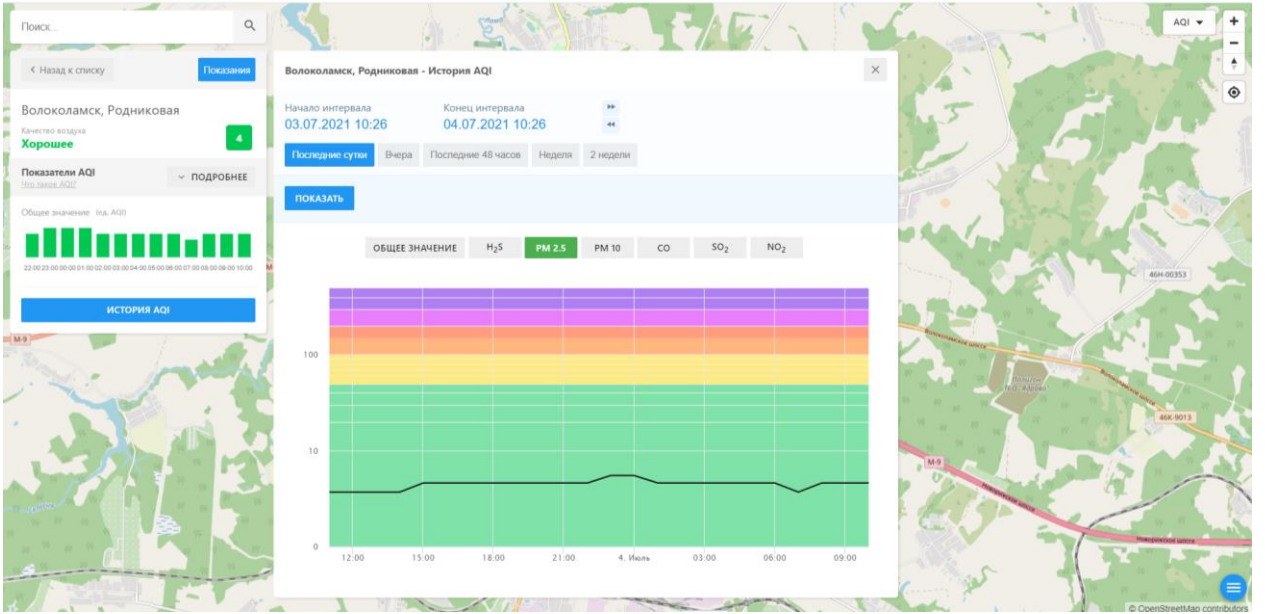

Поиск...

Волоколамск, Нелидово

Качество воздуха: **Хорошее** 3

Показатели AQI: **ПОДРОБНЕЕ**

Общее значение: **55** (из 100)

История AQI

Волоколамск, Нелидово - История AQI

Начало интервала: 03.07.2021 10:23    Конец интервала: 04.07.2021 10:23

Последние сутки    Вчера    Последние 48 часов    Неделя    2 недели

ПОКАЗАТЬ

ОБЩЕЕ ЗНАЧЕНИЕ    H<sub>2</sub>S    PM 2.5    PM 10    CO    SO<sub>2</sub>    **NO<sub>2</sub>**

The chart displays the AQI for NO<sub>2</sub> over a 24-hour period. The y-axis represents the AQI value from 0 to 100. The x-axis shows time from 12:00 to 09:00. The background is color-coded: green (0-50), yellow (51-100), orange (101-150), and purple (151-200). A line graph shows a sharp peak at 18:00, reaching an AQI of approximately 100.

Time	AQI
12:00	50
15:00	50
18:00	100
21:00	50
03:00	50
06:00	50
09:00	50

© OpenStreetMap contributors

ecomon.urus.city/sites/31/aqi?it=56.03041099999998&ln=35.945793645264075&z=12&m=0

Поиск...

Волоколамск, Родниковая