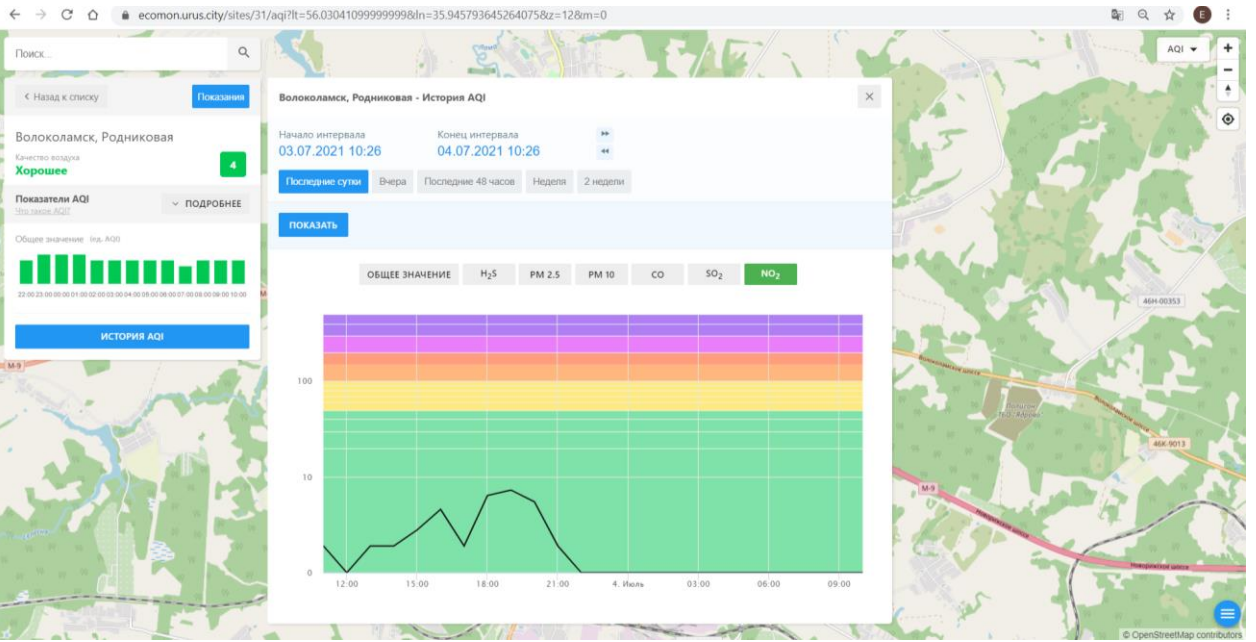

Последние сутки    Вчера    Последние 48 часов    Неделя    2 недели

ПОКАЗАТЬ

ОБЩЕЕ ЗНАЧЕНИЕ    H<sub>2</sub>S    PM 2.5    PM 10    CO    SO<sub>2</sub>    **NO<sub>2</sub>**

The chart displays the AQI for NO<sub>2</sub> over a 24-hour period. The y-axis represents the AQI value from 0 to 100. The x-axis shows time from 12:00 to 09:00. The background is color-coded: green (0-50), yellow (51-100), orange (101-150), and purple (151-200). A line graph shows a sharp peak at 18:00, reaching an AQI of approximately 100.

Качество воздуха **Хорошее** 4

Показатели AQI

Общие значения:  Общ. AQI

ИСТОРИЯ AQI

### Волоколамск, Родниковая - История AQI

Начало интервала: 03.07.2021 10:26    Конец интервала: 04.07.2021 10:26

Последние сутки    Вчера    Последние 48 часов    Неделя    2 недели

ПОКАЗАТЬ

ОБЩЕЕ ЗНАЧЕНИЕ    H<sub>2</sub>S    PM 2.5    **PM 10**    CO    SO<sub>2</sub>    NO<sub>2</sub>

Время	PM 10
12:00	25
15:00	30
18:00	35
21:00	45
4 июля	35
03:00	30
06:00	25
09:00	30

© OpenStreetMap contributors

Поиск...

← Назад к списку Показать